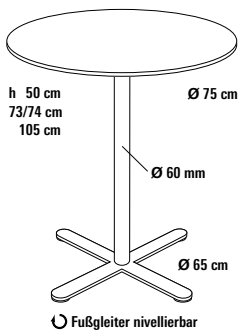

FIX_UP Einsäulentisch/-Stehtisch Ø 75/70 x 70 cm

Design Michael Schneider, Dieter de Haas

Unser Bestseller im unverwechselbaren FORMvorRAT Design mit flachem Kreuzfuß aus Stahl und sorgfältig dimensionierter Tischsäule. Ausführung mit hoher Standfestigkeit, natürlich mit nivellierbaren Fußgleitern (System FORMvorRAT). Viele Ausführungsvarianten möglich, dadurch ideal für alle Einrichtungszwecke. Auch bestens geeignet für Objekteinrichtung.

Fuß

Kreuzfuß, Stahlblech aus einem Stück.

Fußgleiter

Ø 50 mm Kunststoff, nivellierbar, System FORMvorRAT mit Verlierschutz.

Tischsäule

Stahlrohr.

Oberflächen

- Kreuzfuß und Tischsäule pulverbeschichtet,
- Kreuzfuß und Tischsäule verchromt.

Tischplatte

- Compact-Schichtstoff:
  - Oberfläche FH Feinhammerschlag
  - Oberfläche AP Aptico mit Antifingerprint-Ausrüstung.

- Compact-Schichtstoff:
  - Oberfläche FH Feinhammerschlag
  - Oberfläche AP Aptico mit Antifingerprint-Ausrüstung.

Tischplatte

Compact-Schichtstoff FH

weiß
Kern schwarz

staubgrau

anthrazit

Dekor Eiche

Tischfuß

Kreuzfuß und Tischsäule pulverbeschichtet

weiß
RAL 9003

weißsalu
RAL 9006

anthrazit
RAL 7016

schwarz
RAL 9005

Größe

Höhe

Verkaufspreis/Euro VK ohne MwSt.

Ø 75/70 x 70 cm	50, 73 cm	735,55
Ø 75/70 x 70 cm	105 cm	771,45

Massivholzplatte

Eiche natur

American Nussbaum

Tellerfuß und Tischsäule pulverbeschichtet

schwarz
RAL 9005

weiß
RAL 9003

Ø 75/70 x 70 cm	74 cm	926,90
Ø 75/70 x 70 cm	105 cm	963,80

Ø 75/70 x 70 cm	74 cm	1.201,00
Ø 75/70 x 70 cm	105 cm	1.237,90

weiß
Kern weiß ▲

schwarz
Kern schwarz *

verchromt ▼

Kreuzfuß und Tischsäule verchromt

▲ Aufpreis		44,00
* Aufpreis		68,70
▼ Aufpreis	50, 73/74 cm	226,45
▼ Aufpreis	105 cm	241,90