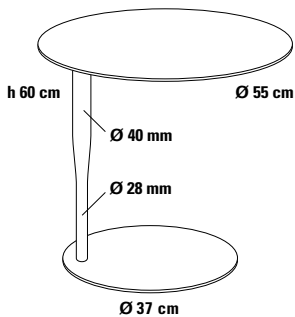

Tischplatte

Lackierung, glänzend poliert

perlgold
RAL 1036

schwarz
RAL 9005

Tischfuß

Tellerfuß pulverbeschichtet, seidenmatt

schwarz
RAL 9005

Größe

Ø 55 cm

Höhe

60 cm

Verkaufspreis/Euro

VK ohne MwSt.

661,00