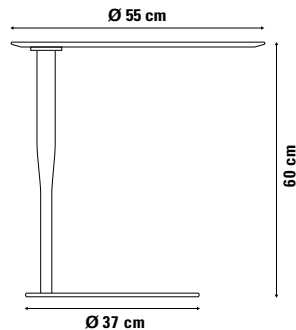

Tischplatte

Lackierung, glänzend poliert

perlgold
RAL 1036

schwarz
RAL 9005

Tischfuß

Tellerfuß pulverbeschichtet, seidenmatt

schwarz
RAL 9005

Größe

Ø 55 cm

Höhe

60 cm

Verkaufspreis/Euro

VK ohne MwSt.

661,00