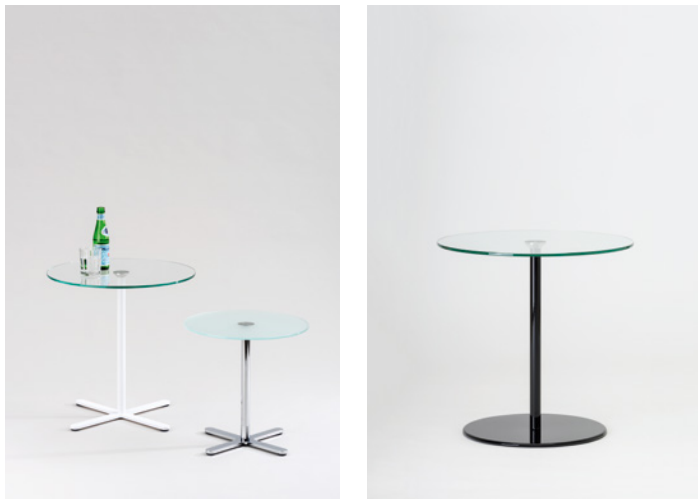

# STELLA\_VISTA Beistelltisch Ø 40cm, Ø 50 cm

Design Dieter de Haas

Die Beistelltischversion mit Metallfuß und Tischplatte in Glas (ESG), hohe Standfestigkeit durch entsprechend großen Kreuz- oder Tellerfuß. Der Allrounder für Wohnung und Objekt.

## Fuß

Kreuzfuß und Tellerfuß:  
6 mm Stahlblech aus einem Stück.

## Tischsäule

Stahlrohr.

## Oberflächen

- Kreuzfuß/Tellerfuß und Tischsäule verchromt.
- Kreuzfuß/Tellerfuß und Tischsäule pulverbeschichtet, seidenmatt.