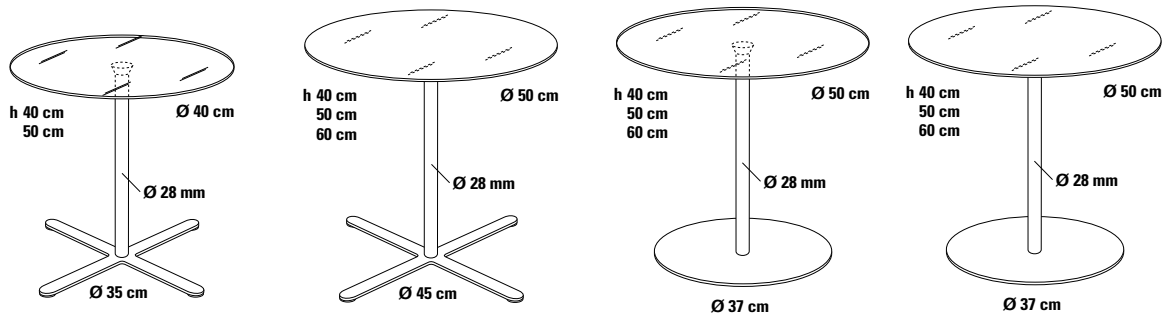

Tischplatte

- Glas transparent oder satiniert, ESG Sicherheitsglas

Tischplatte

Glas ESG

transparent

satiniert

Tischfuß

Kreuzfuß / Tellerfuß pulverbeschichtet

weiß
RAL 9003

schwarz
RAL 9005

Glas

transparent
transparent

satiniert
satiniert

Durchmesser

Ø 40 cm
Ø 50 cm

Ø 40 cm
Ø 50 cm

Höhe

40/50 cm
40/50/60 cm

40/50 cm
40/50/60 cm

Verkaufspreis/Euro

VK ohne MwSt.

456,00
475,50

466,85
484,00

▲ **Aufpreis**
Tischfuß verchromt

Kreuzfuß / Tellerfuß verchromt

verchromt

31,70