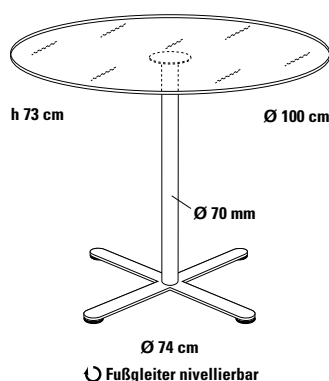

# FIX\_UP\_100/G Einsäulentisch Ø 100 cm

Design Michael Schneider, Dieter de Haas

Einsäulentisch im unverwechselbaren FORMvorRAT Design mit flachem Kreuzfuß und schlanker Tischsäule, stabil und standfest. Mit Tischplatte in Glas (ESG Sicherheitsglas) transparent oder satiniert. Ein Tisch mit klarer Formensprache für Wohnung und Objekteinrichtung, natürlich mit nivellierbaren Fußgleitern (System FORMvorRAT).

### Fuß

Kreuzfuß, Stahlblech aus einem Stück.

### Größe

Ø 100 cm

### Höhe

73 cm