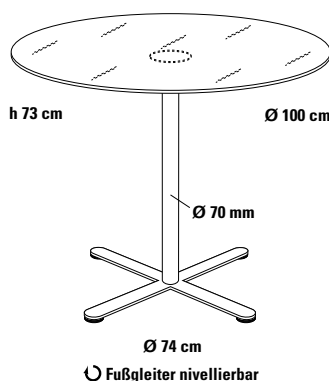

# FIX\_UP\_100/G Einsäulentisch Ø 100 cm

Design Michael Schneider, Dieter de Haas

Einsäulentisch im unverwechselbaren FORMvorRAT Design mit flachem Kreuzfuß und schlanker Tischsäule, stabil und standfest. Mit Tischplatte in Glas (ESG Sicherheitsglas) transparent oder satiniert. Ein Tisch mit klarer Formensprache für Wohnung und Objekteinrichtung, natürlich mit nivellierbaren Fußgleitern (System FORMvorRAT).

### Fuß

Kreuzfuß, Stahlblech aus einem Stück.

### Größe

Ø 100 cm

### Höhe

73 cm