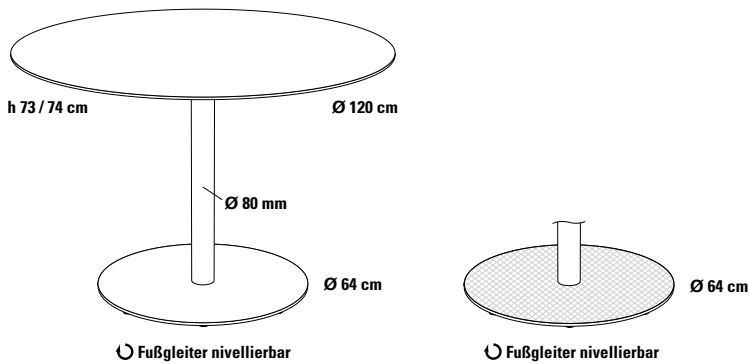

TAVOLO_120

Einsäulentisch Ø 120 cm

Design Dieter de Haas

Einsäulentisch mit Tellerfuß, einfach und überzeugend im Design durch gut proportionierte Tischsäule mit Tellerfuß und dünner Tischplatte aus Compact-Schichtstoff, MDF oder Massivholz. Durch das kratzfesteste und unempfindliche Material der Tischplatte und die vielen Oberflächenvarianten des Tischfußes ideal als großer Tisch für Kantinen oder Besprechungstisch für Objekteinrichtung, natürlich in hohem Qualitätsstandard. Mit nivellierbaren Fußgleitern (System FORMvorRAT).

Fuß

Tellerfuß, Tellerhaube Stahlblech, innere Platte 8 mm Stahl für hohe Standfestigkeit.

Fußgleiter

5 Stück Ø 45 mm Kunststoff, nivellierbar, System FORMvorRAT mit Verlierschutz.

Tischsäule: Stahlrohr.

Oberflächen

weiß
RAL 9003

anthrazit
RAL 7016

schwarz
RAL 9005

Größe

Ø 120 cm

Höhe

73 cm

Verkaufspreis/Euro

Tischsäule

verchromt ▼

Ø 120 cm

73 cm

▲ **Aufpreis**

582,15

Ø 120 cm

73 cm