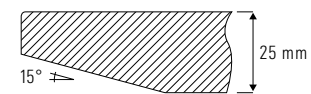

TAVOLO_120

Einsäulentisch Ø 120 cm

Design Dieter de Haas

Einsäulentisch mit Tellerfuß, einfach und überzeugend im Design durch gut proportionierte Tischsäule mit Tellerfuß und dünner Tischplatte aus Compact-Schichtstoff, MDF oder Massivholz. Durch das kratzfesteste und unempfindliche Material der Tischplatte und die vielen Oberflächenvarianten des Tischfußes ideal als großer Tisch für Kantinen oder Besprechungstisch für Objekteinrichtung, natürlich in hohem Qualitätsstandard. Mit nivellierbaren Fußgleitern (System FORMvorRAT).

Fuß

Tellerfuß, Tellerhaube Stahlblech, innere Platte 8 mm Stahl für hohe Standfestigkeit.

Fußgleiter

5 Stück Ø 45 mm Kunststoff, nivellierbar, System FORMvorRAT mit Verlierschutz.

Tischsäule: Stahlrohr.

Oberflächen

- Tellerfuß und Tischsäule pulverbeschichtet,
- Tellerfuß INOX geprägt, Tischsäule verchromt.

Tischplatte

- Compact-Schichtstoff:

– Oberfläche FH Feinhammerschlag

– Oberfläche AP Aptico mit Antifingerprint-Ausrüstung.

- MDF pulverbeschichtet oder

- Massivholzplatte, Qualitätsstufe A*, Oberfläche: Lack transparent, 10% glossy.

Tischplatte

Compact-Schichtstoff FH

weiß
Kern schwarz

anthrazit

Tischfuß

Tellerfuß und Tischsäule pulverbeschichtet

weiß
RAL 9003

anthrazit
RAL 7016

schwarz
RAL 9005

Größe

Ø 120 cm

Höhe

73 cm

Verkaufspreis/Euro

VK ohne MwSt.

1.087,50

FH

weiß
Kern weiß ▲

AP Aptico

schwarz
Kern schwarz *

Tellerfuß

INOX geprägt ▼

Tischsäule

verchromt ▼

Ø 120 cm

73 cm

▲ **Aufpreis**

582,15

Ø 120 cm

73 cm

* **Aufpreis**

741,45

▼ **Aufpreis**

118,80

MDF pulverbeschichtet

weiß
RAL 9003

Kreuzfuß und Tischsäule pulverbeschichtet

weiß
RAL 9003

anthrazit
RAL 7016

schwarz
RAL 9005

Ø 100 cm

74 cm

1.240,55

Massivholz

Eiche natur

Kreuzfuß und Tischsäule pulverbeschichtet

weiß
RAL 9003