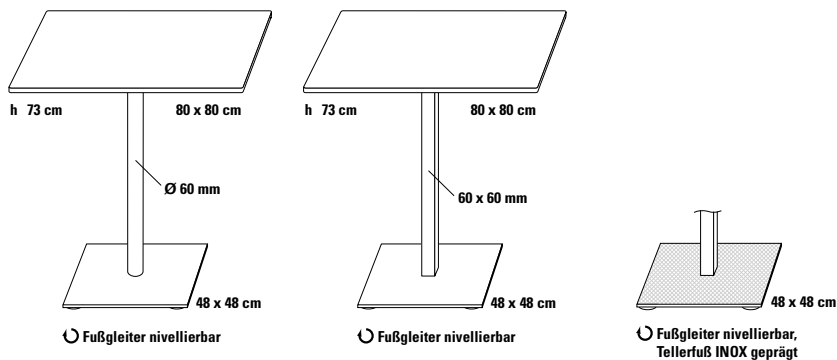

DUE_0X

Einsäulentisch Ø 85/80 x 80 cm, h 73 cm

Design Dieter de Haas

Bistrotisch im typischen FORMvorRAT Design, mit großem Tellerfuß, geeignet für größere Tischplattenabmessungen, dadurch hohe Standfestigkeit, unterstützt durch die nivellierbaren Fußgleiter (System FORMvorRAT), sehr gut geeignet für Objekteinrichtung.

Fuß

Tellerfuß, Tellerhaube Stahlblech, innere Platte 8 mm Stahl für hohe Standfestigkeit.

Fußgleiter

Ø 45 mm Kunststoff, nivellierbar, System FORMvorRAT mit Verlierschutz.

Tischsäule

- Rundrohr (auch in Kombination mit quadratischem Tellerfuß und quadratischer Tischplatte möglich),
- Quadratrohr.

weiß
RAL 9003

weißsalu
RAL 9006

anthrazit
RAL 7016

schwarz
RAL 9005

Größe

Ø 85/80 x 80 cm
Ø 85/80 x 80 cm

Höhe

73 cm (Rundrohr)
73 cm (Quadratrohr)