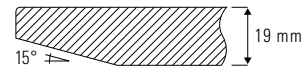

Aufpreis

46,00

Zusatzausführungen Tischplatten →

DUE_0X

Zusatzausführungen Tischplatten Ø 85/80 x 80 cm, h 74 cm

Tischplatte

- MDF pulverbeschichtet,
- Massivholzplatte, Qualitätsstufe A*,
Oberfläche: Lack transparent, 10% gloss.

Tischplatte

Massivholzplatte

Eiche natur

Tischfuß

Tellerfuß und Tischsäule pulverbeschichtet

schwarz
RAL 9005

weiß
RAL 9003

Größe