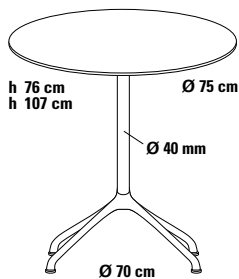

Tischplatte

Compact-Schichtstoff FH

weiß
Kern schwarz

staubgrau

anthrazit

Dekor Eiche

AP Aptico

weiß
Kern weiß ▲

schwarz
Kern schwarz *

Tischfuß

Tischfuß

Alu poliert

Tischsäule

verchromt

Größe

Ø 75/70 x 70 cm
Ø 75/70 x 70 cm

Höhe

76 cm
107 cm

Verkaufspreis/Euro VK ohne MwSt.

663,10
689,15

▲ **Aufpreis** 44,00
* **Aufpreis** 68,70

▲ **Aufpreis Tischfuß pulverbeschichtet**

Tischfuß und Tischsäule

weiß
RAL 9003

schwarz
RAL 9005

weißalu
RAL 9006

74,00

⚠ Klappadapter zum Abklappen der Tischplatte in senkrechte Stellung, Achtung: Tischhöhe + 30 mm

im Preis enthalten