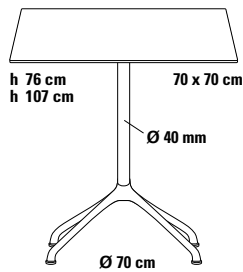

Tischplatte

Compact-Schichtstoff FH

weiß
Kern schwarz

staubgrau

anthrazit

Dekor Eiche

AP Aptico

weiß
Kern weiß ▲

schwarz
Kern schwarz *

Tischfuß

Tischfuß

Alu poliert

Tischsäule

verchromt

Größe

Ø 75/70 x 70 cm
Ø 75/70 x 70 cm

Höhe

76 cm
107 cm

Verkaufspreis/Euro VK ohne MwSt.

663,10
689,15

▲ **Aufpreis** 44,00
* **Aufpreis** 68,70

▲ **Aufpreis Tischfuß pulverbeschichtet**

Tischfuß und Tischsäule

weiß
RAL 9003

schwarz
RAL 9005

weißalu
RAL 9006

74,00

⚠ Klappadapter zum Abklappen der Tischplatte in senkrechte Stellung, Achtung: Tischhöhe + 30 mm

im Preis enthalten