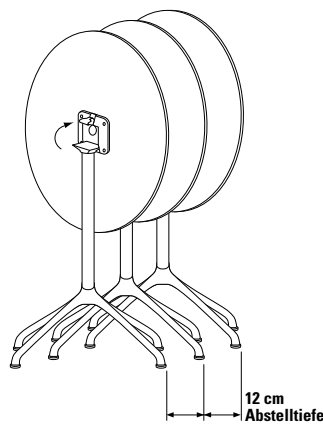

Tischplatte

Compact-Schichtstoff FH

weiß
Kern schwarz

staubgrau

anthrazit

Dekor Eiche

AP Aptico

weiß
Kern weiß ▲

schwarz
Kern schwarz *

Tischfuß

Tischfuß

Alu poliert

Tischsäule

verchromt

Größe

Ø 75/70 x 70 cm
Ø 75/70 x 70 cm

Höhe

76 cm
107 cm

Verkaufspreis/Euro VK ohne MwSt.

663,10
689,15

▲ **Aufpreis** 44,00
* **Aufpreis** 68,70

▲ **Aufpreis Tischfuß pulverbeschichtet**

Tischfuß und Tischsäule

weiß
RAL 9003

schwarz
RAL 9005

weißalu
RAL 9006

74,00

⚠ Klappadapter zum Abklappen der Tischplatte in senkrechte Stellung, Achtung: Tischhöhe + 30 mm

im Preis enthalten