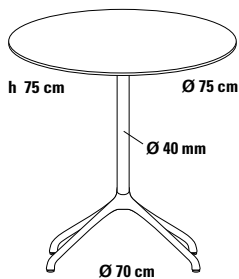

Tischplatte

Compact-Schichtstoff

weiß
Kern schwarz

staubgrau

anthrazit

Tischfuß

Tischfuß und Tischsäule
pulverbeschichtet

weiß
RAL 9003

weißalu
RAL 9006

anthrazit
RAL 7016

schwarz
RAL 9005

Größe

Ø 75/70 x 70 cm

Höhe

VK ohne MwSt.

75 cm

Verkaufspreis/Euro

670,10

△ Klapptischadapter zum Abklappen der Tischplatte in senkrechte Stellung, Achtung: Tischhöhe + 30 mm

im Preis enthalten