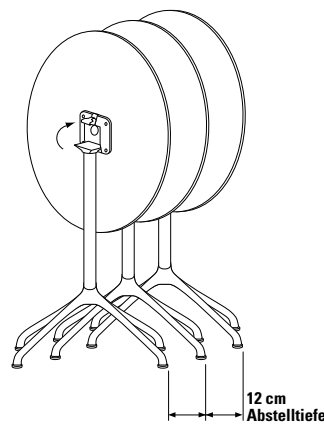

Tischplatte

Compact-Schichtstoff

weiß
Kern schwarz

staubgrau

anthrazit

Tischfuß

Tischfuß und Tischsäule
pulverbeschichtet

weiß
RAL 9003

weißalu
RAL 9006

anthrazit
RAL 7016

schwarz
RAL 9005

Größe

Ø 75/70 x 70 cm

Höhe

VK ohne MwSt.

75 cm

Verkaufspreis/Euro

670,10

△ Klapptischadapter zum Abklappen der Tischplatte in senkrechte Stellung, Achtung: Tischhöhe + 30 mm

im Preis enthalten