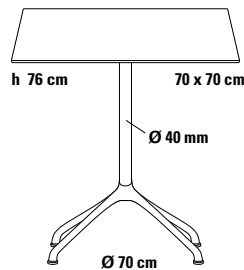

Tischplatte

Compact-Schichtstoff

weiß
Kern schwarz

staubgrau

anthrazit

Tischfuß

Tischfuß und Tischsäule
pulverbeschichtet

weiß
RAL 9003

weißalu
RAL 9006

anthrazit
RAL 7016

schwarz
RAL 9005

Größe

Ø 75/70 x 70 cm

Höhe

VK ohne MwSt.

75 cm

Verkaufspreis/Euro

670,10

⚠ Klapptischadapter zum Abklappen der Tischplatte in senkrechte Stellung, Achtung: Tischhöhe + 30 mm

im Preis enthalten