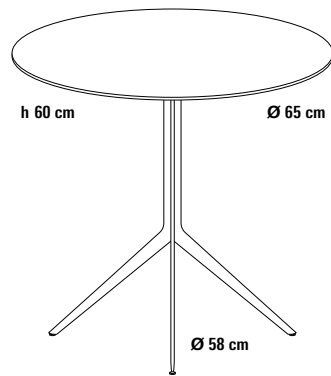

Aufpreis/Stck.

29,00

TIN_PLUS_ESTERNO

Neuheit 2025 Bistrotisch Ø 65 cm

Design Team Formvorrat/Biemme

Für außen
geeignet.

100 % Aluminium – der neue Bistrotisch TIN_PLUS_ESTERNO, konzipiert für den dauerhaften Außeneinsatz. Mit seinem Dreibeinfuß aus Aluminium bietet er überall eine gute Standfestigkeit. Der Dreibeinfuß und die Alu-Sandwichplatte mit gerundeter Plattenkante verleihen ihm ein hochwertiges Aussehen. Durch diese Art Tischplatte entsteht im Gebrauch nicht das typisch metallische Geräusch von Blech.