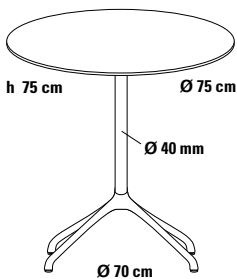

Tischplatte

Compact-Schichtstoff

weiß
Kern schwarz

staubgrau

anthrazit

Tischfuß

Tischfuß und Tischsäule
pulverbeschichtet

weiß
RAL 9003

weißalu
RAL 9006

anthrazit
RAL 7016

schwarz
RAL 9005

Größe

Ø 75/70 x 70 cm

Höhe

VK ohne MwSt.

75 cm

Verkaufspreis/Euro

670,10

⚠ Klapptischadapter zum Abklappen der Tischplatte in senkrechte Stellung, Achtung: Tischhöhe + 30 mm

im Preis enthalten