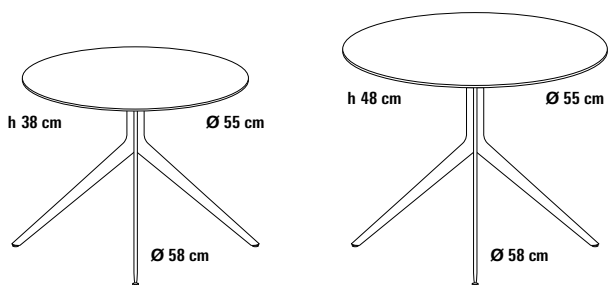

TIN_ESTERNO

Neuheit 2025 Beistelltisch Ø 55 cm

Design Team Formvorrat / Biemme

Für außen
geeignet.

TIN_ESTERNO – 100 % Aluminium für den dauerhaften Außeneinsatz. Der neue Beistelltisch mit seinem Dreibeinfuß aus Aluminium bietet überall eine gute Standfestigkeit. Seine Alu-Sandwichplatte hat eine gerundete Kante, die ihm ein hochwertiges Aussehen verleiht. Durch diese Art Tischplatte entsteht im Gebrauch nicht das typisch metallische Geräusch von Blech.

Fuß

Tischbeine aus Alu-Druckguss, unsichtbar verschraubt.

Fußgleiter

Ø 14 mm Hartgummi.

Oberflächen

■ Tischplatte und Tischfuß pulverbeschichtet, dauerhaft witterungs- und UV-beständig.

Tischplatte

■ Aluminium 6 mm, hochwertige Alu-Legierung als Sandwichplatte mit gerundeter Plattenkante.

Gewicht

■ 4,5 kg.

✘ **Achtung, bitte beachten Sie die Anleitung zur PFLEGE IM AUSSENEINSATZ am Ende des Kapitels.**

Tischplatte und Tischfuß

Aluminium pulverbeschichtet

weiß RAL 9003   schwarz RAL 9005   zinkgelb RAL 1018   rubinrot RAL 3003   anthrazit RAL 7016   olivgrün RAL 6003   ultramarinblau RAL 5002

Größe

Ø 55 cm

Höhe

38/48 cm

Verkaufspreis/Euro

VK ohne MwSt.

498,00

Sonderfarben nach RAL ab 6 Stück möglich.

Aufpreis/Stck.

29,00