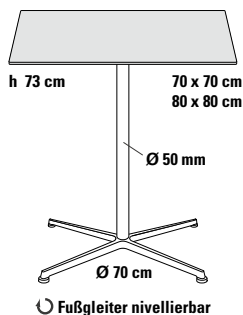

IN & OUT_ESTERNO

Bistrotisch für Außenbereich Ø 75/85 und 70 x 70/80 x 80 cm

Design Team Formvorrat

Für außen geeignet.

Der Allround-Tisch für alle Anforderungen im Bereich Objekt und Gastronomie, anspruchsvoll im Design ohne die übliche Eisdienloptik. Geringes Gewicht durch Alu-Kreuzfuß, jedoch sehr standfest, ideal auch bei sehr unebenem Boden durch nivellierbare Fußgleiter.

Fuß

Kreuzfuß, Alu-Druckguss.

Fußgleiter

Ø 40 mm, Kunststoff, 6 mm nivellierbar, System FORMvorrAT mit Verlierschutz.

Tischsäule

Rundrohr, Edelstahl.

Oberflächen

- Kreuzfuß und Tischsäule pulverbeschichtet, Schutzlack glatt/seidenmatt, leicht zu reinigen, witterungsbeständig.

Tischplatte

- Compact-Schichtstoff, Qualität ESTERNO, lichtecht, hohe Kratzfestigkeit, dauerhaft witterungsbeständig.

✘ **Achtung, bitte beachten Sie die Anleitung zur PFLEGE IM AUSSENEINSATZ am Ende des Kapitels.**

Tischplatte

Compact-Schichtstoff

weiß
Kern braun oder schwarz

staubgrau

anthrazit

Tischfuß

Kreuzfuß und Tischsäule pulverbeschichtet

weiß
RAL 9003

weißalu
RAL 9006

anthrazit
RAL 7016

schwarz
RAL 9005

Größe

Höhe

Verkaufspreis/Euro

VK ohne MwSt.

Ø 75/70 x 70 cm

73 cm

720,40

Ø 85/80 x 80 cm

73 cm

784,15

⚠ Klapptischadapter mit Reduzierring zum Abklappen der Tischplatte in senkrechte Stellung, Achtung: Tischhöhe + 30 mm

Aufpreis

98,50