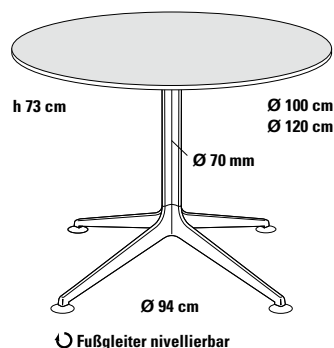

Aluminium rostet nicht und ist dann besonders witterungsbeständig, wenn die Oberfläche mit einem Pulverlack beschichtet ist.

In Kombination mit einer Tischplatte aus Compact-Schichtstoff, Qualität ESTERNO, ist dieser Tisch mit elegantem Sternfuß und Wellensäule aus Aluminium für den dauerhaften Außeneinsatz geeignet. Durch die großen, nivellierbaren Fußgleiter (System FORMvorRAT) ist der Tisch ausgesprochen standfest, auch bei sehr unebenen Bodenverhältnissen.

Fuß

Sternfuß aus Aluminium-Druckguß.

Fußgleiter

Ø 75 mm, Edelstahl matt, nivellierbar, System FORMvorRAT mit Verlierschutz.

Tischsäule

Ø 70 mm Aluminiumrohr, in Wellenform stranggepresst.

Oberfläche

■ Sternfuß und Tischsäule pulverbeschichtet, Schutzlack glatt/seidenmatt, leicht zu reinigen, witterungsbeständig.

Tischplatte

■ Compact-Schichtstoff, Qualität ESTERNO, lichtecht, hohe Kratzfestigkeit, dauerhaft witterungsbeständig.

✘ **Achtung, bitte beachten Sie die Anleitung zur PFLEGE IM AUSSENEINSATZ am Ende des Kapitels.**

Tischplatte

Compact-Schichtstoff

weiß
Kern schwarz

staubgrau

anthrazit

Tischfuß

Sternfuß und Tischsäule
pulverbeschichtet

weiß
RAL 9003

anthrazit
RAL 7016

schwarz
RAL 9005

Größe

Ø 100 cm
Ø 120 cm

Höhe

73 cm
73 cm

Verkaufspreis/Euro

VK ohne MwSt.

998,45
1.050,75

⚠ **Klapptischadapter zum Abklappen der Tischplatte in senkrechte Stellung, Achtung: Tischhöhe + 20 mm**

Aufpreis

149,50