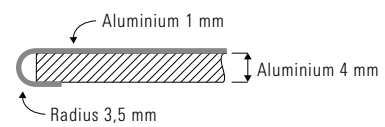

Tischplatte

■ Aluminium 6 mm, hochwertige Alu-Legierung als Sandwichplatte mit gerundeter Plattenkante.

Gewicht

■ 8,5 kg.

✘ **Achtung, bitte beachten Sie die Anleitung zur PFLEGE IM AUSSENEINSATZ am Ende des Kapitels.**