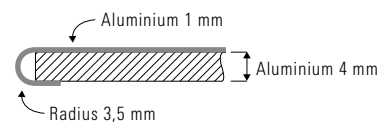

TIN_ESTERNO

Neuheit 2025 Beistelltisch Ø 55 cm

Design Team Formvorrat / Biemme

Für außen
geeignet.

TIN_ESTERNO – 100 % Aluminium für den dauerhaften Außeneinsatz. Der neue Beistelltisch mit seinem Dreibeinfuß aus Aluminium bietet überall eine gute Standfestigkeit. Seine Alu-Sandwichplatte hat eine gerundete Kante, die ihm ein hochwertiges Aussehen verleiht. Durch diese Art Tischplatte entsteht im Gebrauch nicht das typisch metallische Geräusch von Blech.

Fuß

Tischbeine aus Alu-Druckguss, unsichtbar verschraubt.

Fußgleiter

Ø 14 mm Hartgummi.

Oberflächen

■ Tischplatte und Tischfuß pulverbeschichtet, dauerhaft witterungs- und UV-beständig.

Tischplatte

■ Aluminium 6 mm, hochwertige Alu-Legierung als Sandwichplatte mit gerundeter Plattenkante.