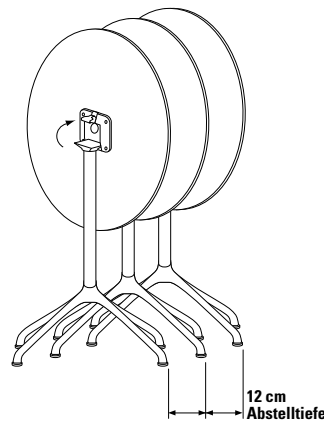

Tischplatte

Compact-Schichtstoff

weiß
Kern schwarz

staubgrau

anthrazit

Tischfuß

Tischfuß und Tischsäule
pulverbeschichtet

weiß
RAL 9003

weißalu
RAL 9006

anthrazit
RAL 7016

schwarz
RAL 9005

Größe

Ø 75/70 x 70 cm

Höhe

VK ohne MwSt.

75 cm

Verkaufspreis/Euro

670,10

⚠ Klapptischadapter zum Abklappen der Tischplatte in senkrechte Stellung, Achtung: Tischhöhe + 30 mm

im Preis enthalten