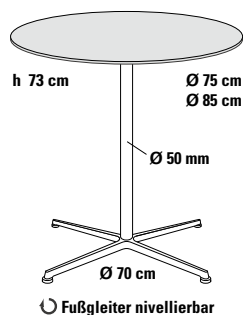

IN & OUT_ESTERNO

Bistrotisch für Außenbereich Ø 75/85 und 70 x 70/80 x 80 cm

Design Team Formvorrat

Für außen geeignet.

Der Allround-Tisch für alle Anforderungen im Bereich Objekt und Gastronomie, anspruchsvoll im Design ohne die übliche Eisdienloptik. Geringes Gewicht durch Alu-Kreuzfuß, jedoch sehr standfest, ideal auch bei sehr unebenem Boden durch nivellierbare Fußgleiter.

Fuß

Kreuzfuß, Alu-Druckguss.

Fußgleiter

Ø 40 mm, Kunststoff, 6 mm nivellierbar, System FORMvorrAT mit Verlierschutz.

Tischsäule

Rundrohr, Edelstahl.

Oberflächen

- Kreuzfuß und Tischsäule pulverbeschichtet, Schutzlack glatt/seidenmatt, leicht zu reinigen, witterungsbeständig.

Tischplatte

- Compact-Schichtstoff, Qualität ESTERNO, lichtecht, hohe Kratzfestigkeit, dauerhaft witterungsbeständig.

✘ **Achtung, bitte beachten Sie die Anleitung zur PFLEGE IM AUSSENEINSATZ am Ende des Kapitels.**

Tischplatte

Compact-Schichtstoff

weiß
Kern braun oder schwarz

staubgrau

anthrazit

Tischfuß

Kreuzfuß und Tischsäule pulverbeschichtet

weiß
RAL 9003

weißalu
RAL 9006

anthrazit
RAL 7016

schwarz
RAL 9005

Größe

Höhe

Verkaufspreis/Euro

VK ohne MwSt.

Ø 75/70 x 70 cm

73 cm

720,40

Ø 85/80 x 80 cm

73 cm

784,15

⚠ Klapptischadapter mit Reduzierring zum Abklappen der Tischplatte in senkrechte Stellung, Achtung: Tischhöhe + 30 mm

Aufpreis

98,50