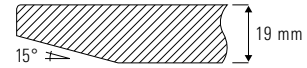

Tischplatte

- MDF, pulverbeschichtet, Microstruktur matt.
- Massivholzplatte, Qualitätsstufe A*, Oberfläche: Lack transparent, 10% glossy.