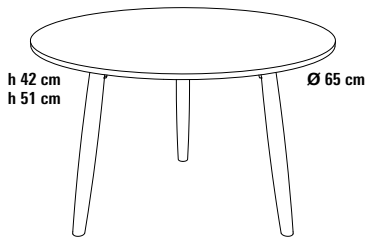

SPAZIO_65 Couchtisch Ø 65 cm

Design Dieter de Haas

Das intelligente Design der Beistelltische wurde beibehalten, damit viele Ausführungsvarianten auch als Couchtische realisiert werden können. SPAZIO Couchtische und Beistelltische sind hervorragend kombinierbar zur Einrichtung von Büro oder Objekt und Hotel.

Beine

Konische Beinform, Massivholz.

- Buche, lackiert,
- Eiche, natur.
- American Nussbaum.

Tischplatte

- MDF, pulverbeschichtet, Microstruktur matt.
- Massivholzplatte, Qualitätsstufe A*, Oberfläche: Lack transparent, 10% glossy.

Größe

Ø 65 cm

Höhe

42/51 cm

Verkaufspreis/Euro

VK ohne MwSt.

454,85

Massivholz

Eiche natur

Massivholz lackiert

weiß

schwarz

Massivholz

Eiche natur

Ø 65 cm

42/51 cm