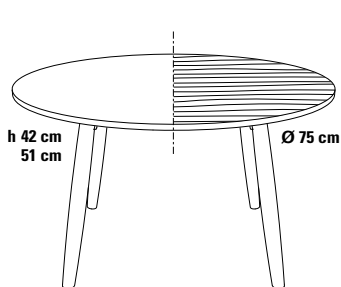

# SPAZIO 75 Couchtisch Ø 75 cm

Design Dieter de Haas

Auch der Couchtisch mit Ø 75 cm nutzt das intelligente Design der Tischserie SPAZIO. Der Couchtisch besitzt aufgrund seiner Größe vier Tischbeine für eine gute Standfestigkeit und ist somit auch geeignet für Objekt- und Hotelerichtung.

### Tischplatte

■ MDF, pulverbeschichtet,

■ MDF, Ober-/Unterseite und Sichtkante furniert.

### Tischplatte