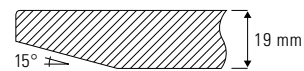

Tischplatte

■ MDF, pulverbeschichtet,

■ MDF, Ober-/Unterseite und Sichtkante furniert.