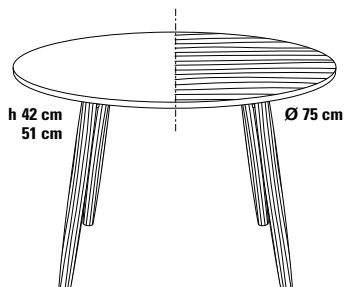

# SPAZIO 75 Couchtisch Ø 75 cm

Design Dieter de Haas

Auch der Couchtisch mit Ø 75 cm nutzt das intelligente Design der Tischserie SPAZIO. Der Couchtisch besitzt aufgrund seiner Größe vier Tischbeine für eine gute Standfestigkeit und ist somit auch geeignet für Objekt- und Hotelerichtung.

### Tischplatte

■ MDF, pulverbeschichtet,

■ MDF, Ober-/Unterseite und Sichtkante furniert.

### Tischplatte