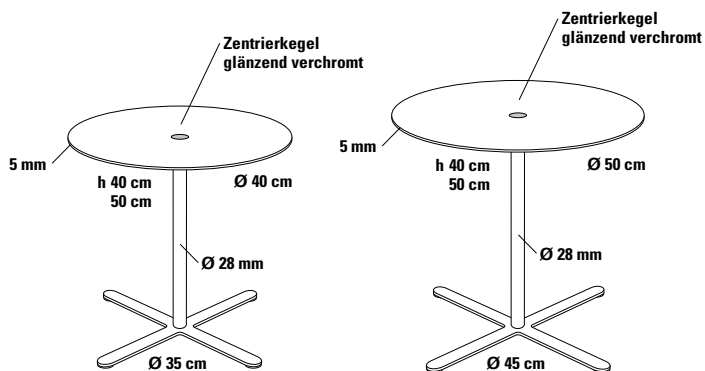

# STELLA Beistelltisch Ø 40cm, Ø 50 cm

Design Dieter de Haas

**Der absolut überzeugende Beistelltisch!**  
Seit Jahren unser Bestseller. Design in Ganzmetallausführung mit hoher Standfestigkeit, robust in Oberfläche und Ausführung, der Allrounder für Wohnung und Objekt.

### Fuß

Kreuzfuß, Stahlblech aus einem Stück.

### Tischsäule

Stahlrohr.

### Oberflächen

Tischplatte und Tischfuß pulverbeschichtet

weiß      anthrazit metallic      bronze metallic

Durchmesser	Höhe	Verkaufspreis/Euro	
		netto VK	brutto VK
Ø 40 cm	40/50 cm	367,65	437,50
Ø 50 cm	40/50 cm	394,70	469,69