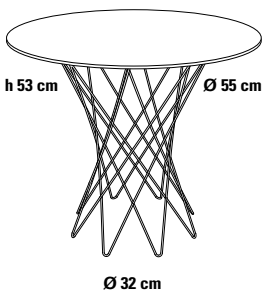

# YALLA\_55\_M Beistelltisch mit Marmorplatte Ø 55 cm

Design Alexander Klein

Der Beistelltisch YALLA\_55\_M mit eleganter Marmortischplatte ist ein Möbelstück von ganz besonderer Ausstrahlung. Das Tischgestell aus Stahldraht, kombiniert mit einer Platte aus hochwertigem Marmor verleiht dem Tisch eine unverwechselbare Exklusivität. Die Tischplatte wird durch Edelstahlhalter mit dem Drahtgestell verschraubt, wodurch eine hohe Standfestigkeit erreicht wird. Ein Tisch für den exklusiven Einrichtungstil.

## Tischplatte

Marmorplatte, 12 mm dick, Oberfläche poliert, naturbelassen in:

- Bianco Carrara,
- Verde Guatemala,
- Nero Marquina.

## Höhe

53 cm